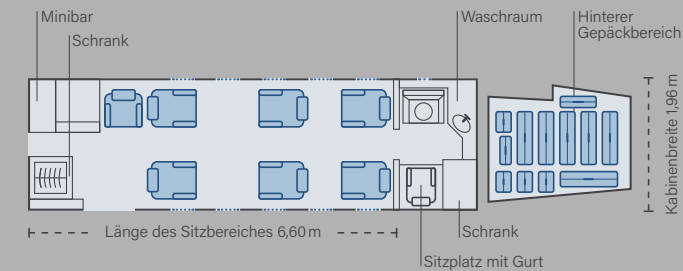

E-Mail: charter@hahnair.aero www.hahnair.aero

Cessna Citation Latitude

Sitzkonfiguration

Technische Daten

Passagierkapazität	6-8
Crew	2 Piloten + Servicekraft
Registrierung	D-CHRG
Baujahr	2020
Flughöhe max.	13,716 m 45,000 ft
Reichweite max.	5,000 km 2,700 NM
Reisegeschwindigkeit max.	826 km/h 446 kts
Flugzeit max.	6h ungefähr mit maximal 4 Passagieren
Gepäckkapazität	~ 6 Standardkoffer 100 cu ft (2,83 cu m) 1245 lb (565kg)
Kabinenlänge	6,60 m 21 ft 9 in
Kabinenhöhe	1,80 m 72 in
Kabinenweite	1,96 m 77 in
Triebwerke	2 Pratt & Whitney Canada Model PW306D1
Ausstattung	Large Galley, Mikrowelle, lavatory, Sat Phone, Sound System (Bluetooth connectivity)